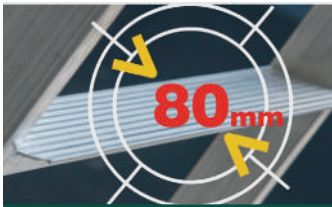

CASTELLO

CASTELLO scala con ruote, piattaforma, parapetto e corrimano. Pieghevole e facilmente trasportabile. Grazie al minimo ingombro, si presta ad un utilizzo nei magazzini, biblioteche, cimiteri. Facile da usare anche in presenza di corridoi e scaffalature. Gradino comfort 80 mm, con passo 280 mm, ampia piattaforma poggiapiedi mm 470x370, vaschetta portaoggetti in alluminio. Maniglie per lo spostamento e ruote Ø mm 175 .

CASTELLO ladder with wheels, platform, parapet and handrails. Foldable and easily transportable. Thanks to the compact size is perfect for using in warehouses, libraries, cemeteries. Easy to use in case of corridors and shelvings. Comfort steps 80 mm, pitch 280 mm, 470x370 mm wide platform footrest, toolbox. Lateral bars for moving, wheels Ø 175 mm, packaging in shrink wrap.

PACKAGING IN TERMORETRAIBILE
Packaging in shrink wrap

DI SERIE STANDARD

GRADINO ANTISDRUCCIOLO
LARGHEZZA 80 MM
RIBORDATO, EVITA NEL
TEMPO ROTTURE, TORSIONI E
SFILAMENTI
*Rivetting 80 mm anti-slip steps,
avoids breakages during the
time, twisting and slipping out*